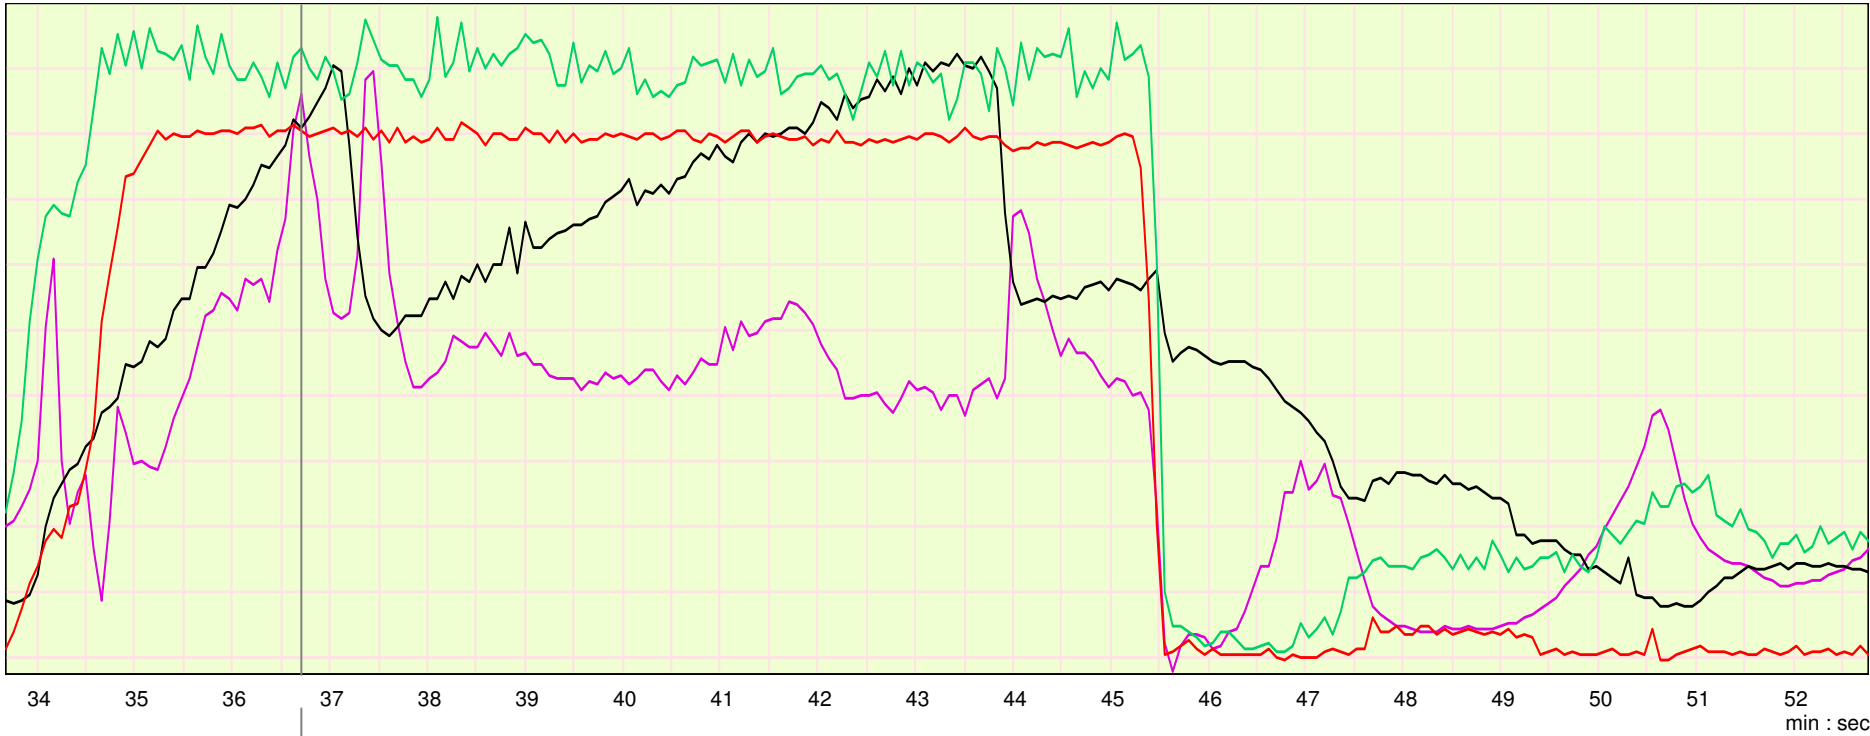

AFR Volt Volt RPM

5.0 5.0 5500
22 4.5 4.5 5000
20 4.0 4.0 4500
18 3.5 3.5 4000
16 3.0 3.0 3500
14 2.5 2.5 3000
12 2.0 2.0 2500
10 1.5 1.5 2000
8 1.0 1.0 1500
0.5 0.5 1000
0.0 0.0 500

RPM

TPS

MAP

AFR

Values at 36.70 sec

AFR: 20.40 AFR
RPM: 4530 RPM
TPS: 4.07 Volt
MAP: 4.68 Volt